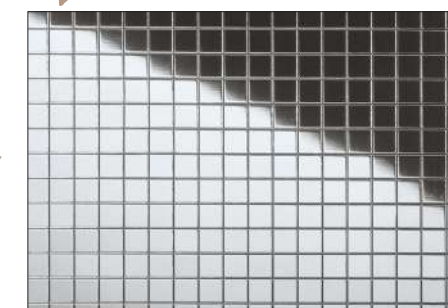

FLEXIBILNÍ MOZAIKOVÁ ZRCADLA
UVEDENA NA TRH V ROCE
1985 SPOLEČNOSTÍ SIBU DESIGN